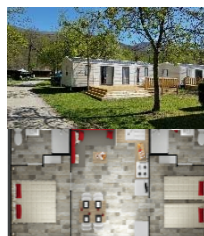

Tarifs 2017/2018

* Remise curiste -15% pour un séjour de 21 nuits hors Juillet et Août

Mobil-home 1 chambre 2 couchages (*)

Bahia Solo Modulo (23m²) Nouveauté 2017

Séjour avec coin cuisine aménagée, réfrigérateur table top table de cuisson, micro-onde.
1 chambre : 1 lit 140x190 cm
Coin salon avec banquette Lit : 140x190 cm
1 Salle de bain avec douche en 80x80 cm + WC
Terrasse bois 3mx 4m + salon de jardin
TV + Climatisation
couvertures et oreillers compris

*Linge de toilette et draps non fournis

Bermude (27m²) Année 2017

Cuisine aménagée, réfrigérateur table top table de cuisson, micro-onde.
1 chambre avec un lit 140x190 cm
1 chambre avec 2 petits lits 80x190 cm
Coin salon séjour avec TV
1 Salle de bain avec douche en 70x70 cm + WC séparé
Terrasse bois 2,5mx 4,5m + salon de jardin
Couvertures et oreillers compris

*Linge de toilette et draps non fournis

Nirvana Duo (32m²) 2 cham. / 2 s.d'eau Année 2016

Séjour avec coin cuisine aménagée, frigo-congélateur, table de cuisson, micro-onde
1 chambre salle de bain : 1 lit 160x200 cm
1 chambre salle de bain : 2 lits 80x190 cm
Coin salon séjour avec TV
Terrasse bois 3m x 6m + salon de jardin
Couvertures et oreillers compris

* Nos tarifs comprennent déjà la remise

Mobil-home 3 chambres 6 couchages

Santafé Trio Espace (36 m²) 3 cham./2 s. d'eau Année 2017

Séjour avec coin cuisine aménagée, frigo-congélateur, table de cuisson, micro-onde
 1 chambre parentale avec salle de bain privative et WC : 1 lit 140x190 cm
 2 chambres : 2 lits 80x190 cm
 Salle de bain + WC séparé
 Coin salon avec TV
 Banquette lit 140x190cm
 Terrasse bois 18 m²
 Couvertures et oreillers compris
 Clim réversible (chaud/froid) en option 4€/jour
*** Linge de toilette et draps non fournis**